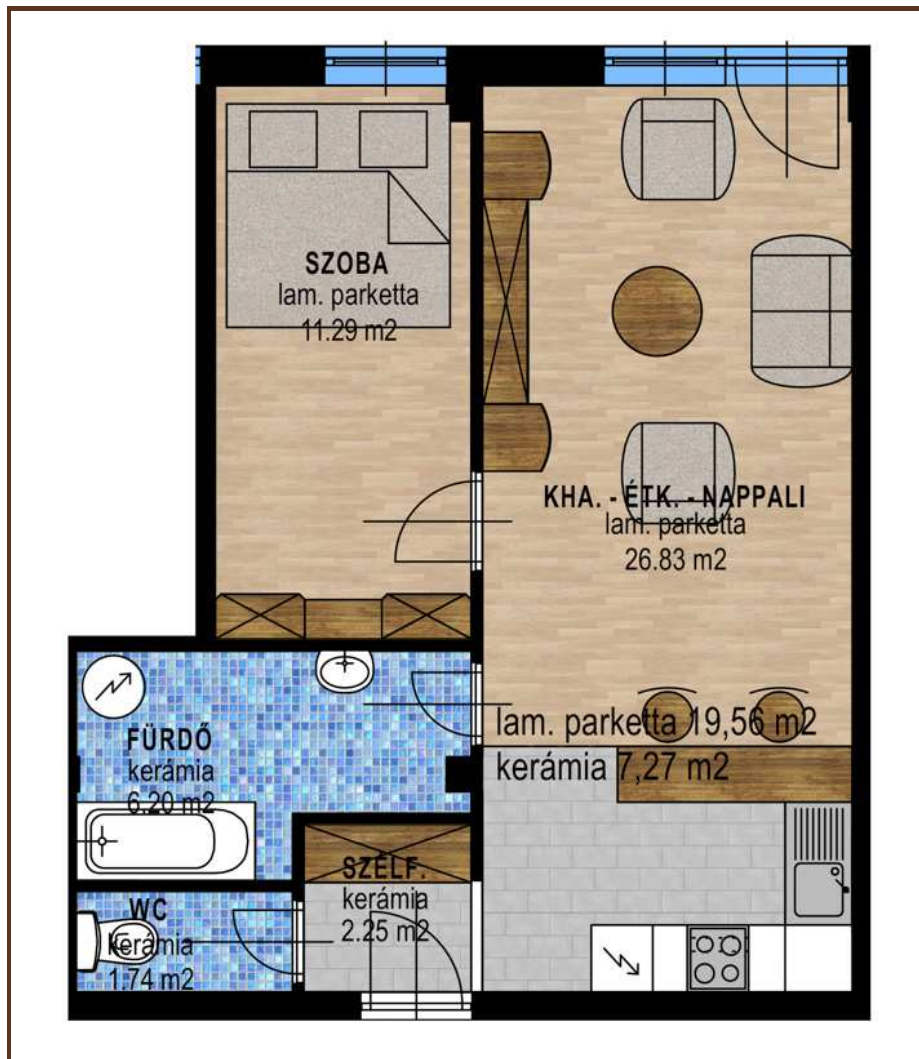

14 900 000 Ft

Elhelyezkedés

I. ütem - PÁPA, Munkás u. 47. A. épület 2. emelet - 206. Lakás

Lakóhelyiségek	Bruttó m ²
Fürdő	6,20 m ²
Nappali-étkező-konyha	26,83 m ²
Közlekedő	2,25 m ²
Szoba	11,29 m ²
WC	1,74 m ²
Összesen:	48,31 m²
Teraszok/erkélyek	Bruttó m ²
Tetőterasz	0,00 m ²
Összesen:	0,00 m²

Pápan az Erkel utca és Munkás utca sarkán, a **Munkás u. a 47. sz.** alatti meglévő épület (korábban Ruházati Szövetkezet irodaháza) átalakításával **most készülő 34 lakásos társasházban ÚJ KULCSRAKÉSZ lakás eladó** - választható burkolatokkal és belső ajtókkal. **A 4 szintes A. épületben LIFT** üzemel!

Minden lakás **egydi fogyasztásmérő**vel felszerelt: vízóra, villanyóra (1*32 A), hőmennyiségmérő (fűtéshez)

Külső nyílászárók **3 rétegű üvegezésűek**, a homlokzat **15 cm-es külső hőszigeteléssel** készül.